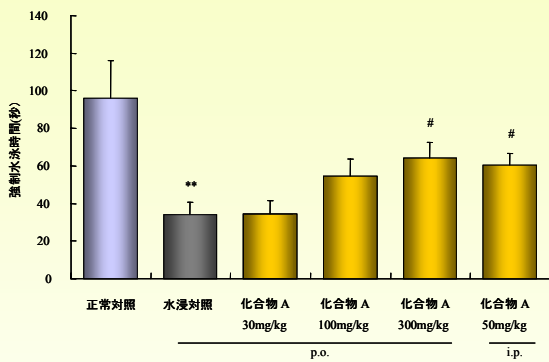

株式会社日本バイオリサーチセンター

Nihon Bioresearch Inc.
〒501-6251 岐阜県羽島市福寿町間島6丁目104番地
TEL 058(392)2431 FAX 058(392)1284
URL: http://www.nbr.co.jp/

疲労動物モデルのご紹介

ラット精神疲労モデル

水の入ったケージで5日間ラットを飼育します。水浸飼育6日目に、ラットの尾根部に錘を付け、水槽にて強制水泳をさせます。遊泳開始からラットの鼻部が水面から沈むまでの時間を測定して評価します。

ラット筋肉疲労モデル

運動負荷は強制走行装置(トレッドミル)を用いて行います。トレッドミルの装置内に、ラットを入れた後、一定の間隔でスピードを漸増し、走行させます。走行終了後の血中乳酸値を測定します。また、トレッドミル走行中にラットが電気刺激を受けた回数も記録します。

佐部利 典彦のアートギャラリー(31) 岐阜県出身(1969~)

作品解説

タイトル「ZOO記念日」

段ボールにボスカ 直径60センチの丸い絵です。家族で初めて動物園に行った記念としてこの絵を描きました。娘や家族で何気なく過ごす時間の中に、人生で一番満ち足りた感じを覚えます。いろいろな記念にいろいろな絵を描こうと思います。