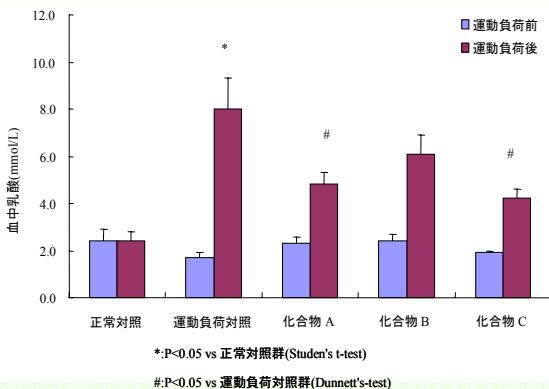

株式会社日本バイオリサーチセンター

Nihon Bioresearch Inc.
〒501-6251 岐阜県羽島市福寿町間島6丁目104番地
TEL 058(392)2431 FAX 058(392)1284
URL: http://www.nbr.co.jp/

疲労動物モデルのご紹介

ラット精神疲労モデル

水の入ったケージで5日間ラットを飼育します。水浸飼育6日目に、ラットの尾根部に錘を付け、水槽にて強制水泳をさせます。遊泳開始からラットの鼻部が水面から沈むまでの時間を測定して評価します。

ラット筋肉疲労モデル

運動負荷は強制走行装置(トレッドミル)を用いて行います。トレッドミルの装置内に、ラットを入れた後、一定の間隔でスピードを漸増し、走行させます。走行終了後の血中乳酸値を測定します。また、トレッドミル走行中にラットが電気刺激を受けた回数も記録します。

佐部利 典彦のアートギャラリー(31) 岐阜県出身(1969~)

作品解説

タイトル「ZOO記念日」

段ボールにボスカ 直径60センチの丸い絵です。家族で初めて動物園に行った記念としてこの絵を描きました。娘や家族で何気なく過ごす時間の中に、人生で一番満ち足りた感じを覚えます。いろいろな記念にいろいろな絵を描こうと思います。