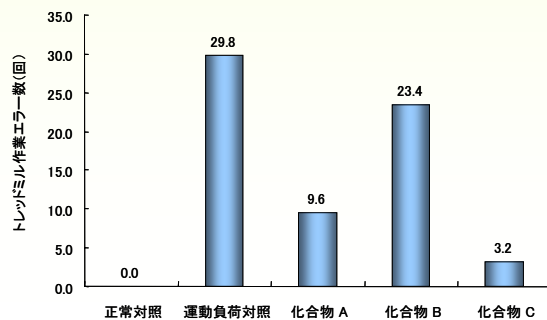

株式会社日本バイオリサーチセンター

Nihon Bioresearch Inc.
〒501-6251 岐阜県羽島市福寿町間島6丁目104番地
TEL 058(392)2431 FAX 058(392)1284
URL: http://www.nbr.co.jp/

疲労動物モデルのご紹介

ラット精神疲労モデル

水の入ったケージで5日間ラットを飼育します。水浸飼育6日目に、ラットの尾根部に錘を付け、水槽にて強制水泳をさせます。遊泳開始からラットの鼻部が水面から沈むまでの時間を測定して評価します。

ラット筋肉疲労モデル

運動負荷は強制走行装置(トレッドミル)を用いて行います。トレッドミルの装置内に、ラットを入れた後、一定の間隔でスピードを漸増し、走行させます。走行終了後の血中乳酸値を測定します。また、トレッドミル走行中にラットが電気刺激を受けた回数も記録します。

佐部利 典彦のアートギャラリー(31) 岐阜県出身(1969~)

作品解説

タイトル「ZOO記念日」

段ボールにボスカ 直径60センチの丸い絵です。家族で初めて動物園に行った記念としてこの絵を描きました。娘や家族で何気なく過ごす時間の中に、人生で一番満ち足りた感じを覚えます。いろいろな記念にいろいろな絵を描こうと思います。