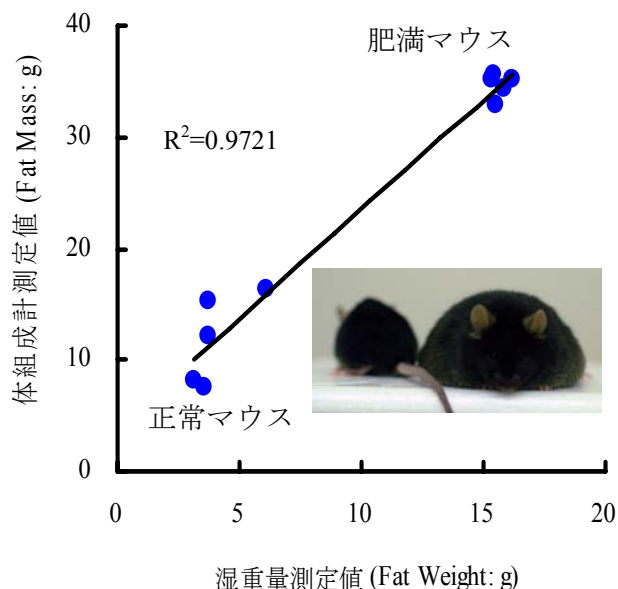

## 動物の体脂肪量が測定できるようになりました — 肥満モデルを用いた抗肥満薬の評価系 —

日本では、食事の欧米化や運動不足から肥満患者数が急増していて、糖尿病・高血圧・脂質異常症などのメタリックシンドロームの原因となっている。このことから、抗肥満作用を有する医薬品や食品の開発が盛んに進められている。

NBRでは、Fat Weight (湿重量測定値) と相関性が高い Fat Mass (体組成計測定値) の測定が可能で、実験動物用体組成計「ImpediVET」を導入しました。このことから、以前より信頼性の高い抗肥満薬の評価を行うことができるようになりました。

実験動物用体組成計「ImpediVET」

お知らせ: 次回は、「関節炎モデル」について...