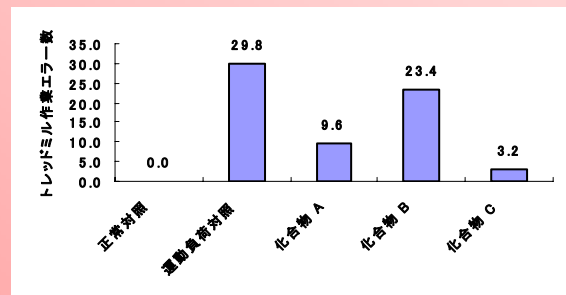

動物: Wistar系 ♂ラット 9週齢(使用時)

【試験方法】

運動負荷は、強制走行装置(トレッドミル)を用いて行なう。群分け前日にラットを装置内に入れて一定時間走行させ、条件付けする。条件付けができた動物の中から、血中乳酸および体重がほぼ均一になるように群分けする。群分け後一定期間検体を投与し、投与最終日に運動負荷をする。トレッドミル走行時にラットが電気刺激を受けた回数を記録する。

＜試験スケジュール＞

【試験結果】

各種化合物の運動負荷後の血中乳酸およびトレッドミル作業エラー数に及ぼす影響

*: P<0.05 vs 正常対照群 (Student's t-test)

#: P<0.05 vs 運動負荷対照群 (Dunnett's-test)

【検査項目】

血中乳酸、筋肉中乳酸、トレッドミル作業エラー数
自発運動量測定 etc.

お知らせ:

- 次号予告
第63回 日本栄養・食糧学会大会(長崎市茂里町ブリックホール 他)において、ブースの展示を致します。