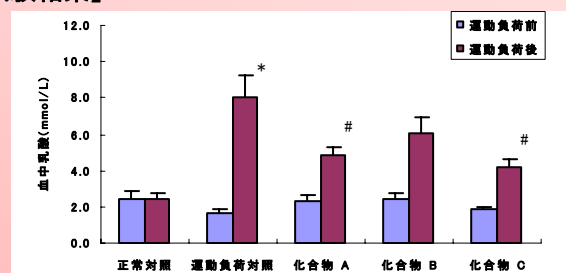

動物: Wistar系 ♂ラット 9週齢(使用時)

【試験方法】

運動負荷は、強制走行装置(トレッドミル)を用いて行なう。群分け前日にラットを装置内に入れて一定時間走行させ、条件付けする。条件付けができた動物の中から、血中乳酸および体重がほぼ均一になるように群分けする。群分け後一定期間検体を投与し、投与最終日に運動負荷をする。トレッドミル走行時にラットが電気刺激を受けた回数を記録する。

＜試験スケジュール＞

【試験結果】

各種化合物の運動負荷後の血中乳酸およびトレッドミル作業エラー数に及ぼす影響

*: P<0.05 vs 正常対照群 (Student's t-test)

#: P<0.05 vs 運動負荷対照群 (Dunnett's-test)

【検査項目】

血中乳酸、筋肉中乳酸、トレッドミル作業エラー数
自発運動量測定 etc.

お知らせ:

- 次号予告
第63回 日本栄養・食糧学会大会(長崎市茂里町ブリックホール 他)において、ブースの展示を致します。